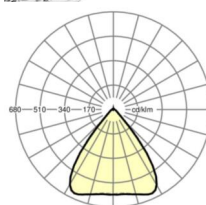

Механика

цвет корпуса	белый стандартный для электротехники RAL 9016
размеры (LxWxH/DxH)	1531mm x 55mm x 37mm
вес (нетто)	1.9kg
Вид монтажа	сборка трековых систем, световая структура

DEEP-LINK

<https://www.regiolux.de/ru/article/19432004190>

Ссылка	LED 9000lm 865
ηLB	100 %
Φ ↓/↑	98 % / 2 %
UGR поп./вдоль	19.5 / 19.8

размеры

L	1531 mm	Длина
B	55 mm	Ширина
H	37 mm	Высота